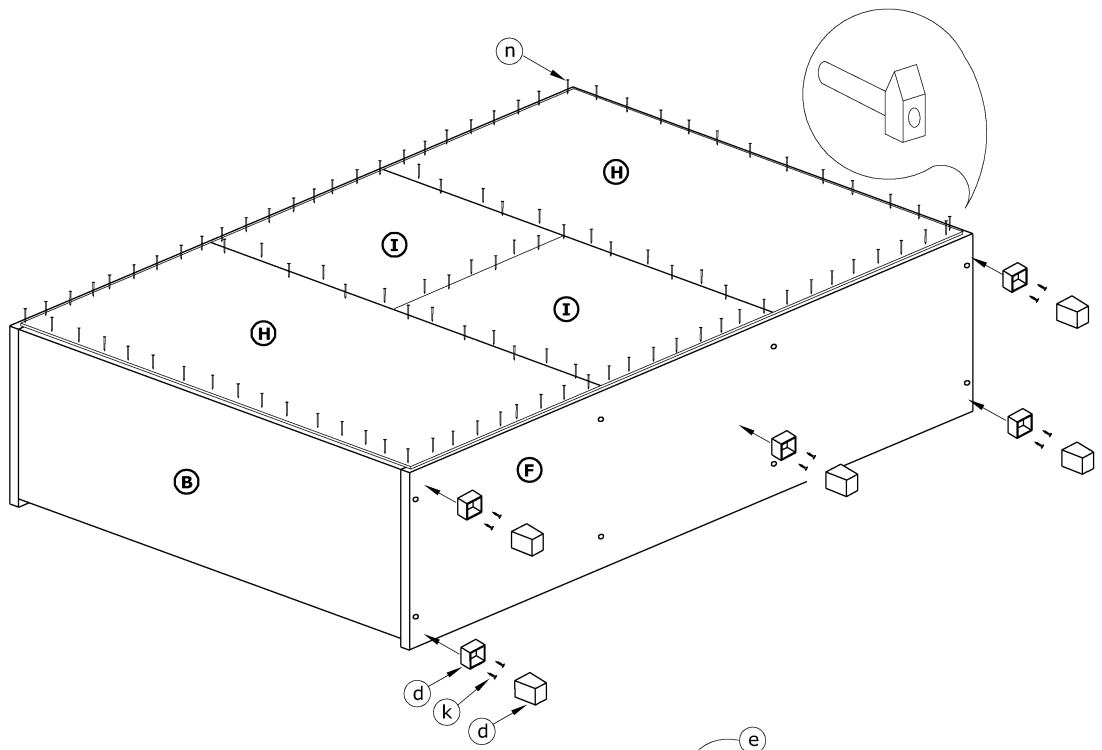

## SOLO - KOMODA

►125 ▲86 ▼42

x 20 	x 8 	x 8 	x 4 	x 4 	x 4 
x 20 	x 4 	x 42 (4x16) 	x 8 (3,5x30) 	x 90 	x 1 
x 5 	x 2 kpl. (350 mm) 				

**1** - FAZY MONTAŻU

**A** - OZNACZENIE ELEMENTÓW

**a** - OZNACZENIE AKCESORIÓW

4

5

X 2

X 2

6