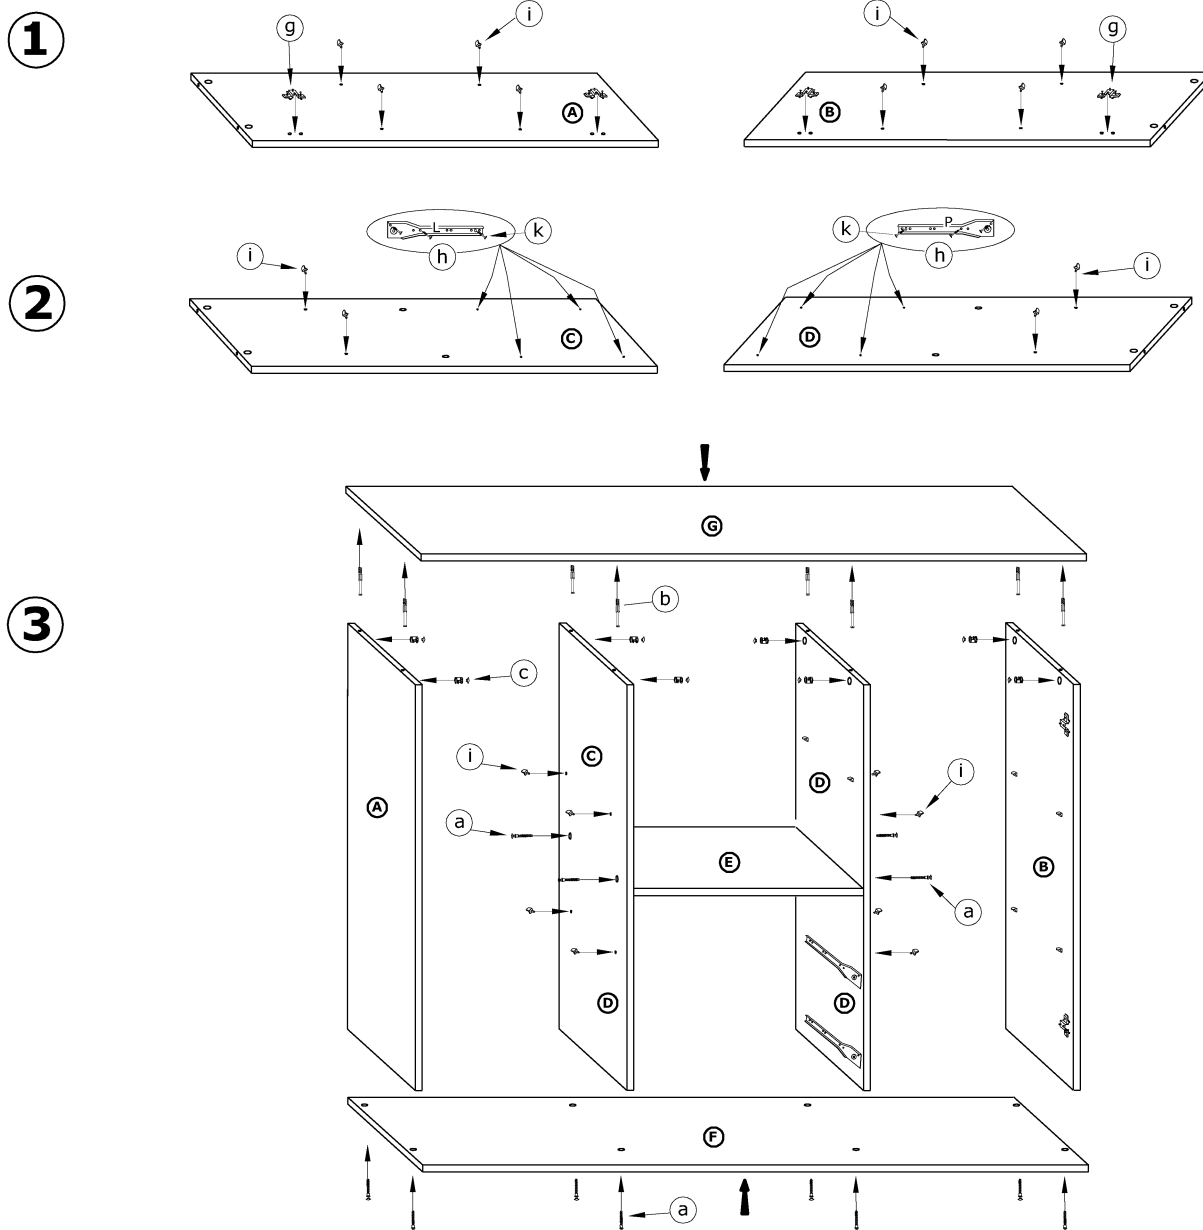

## SOLO - KOMODA

►125 ▲86 ▼42

x 20 	x 8 	x 8 	x 4 	x 4 	x 4 
x 20 	x 4 	x 42 (4x16) 	x 8 (3,5x30) 	x 90 	x 1 
x 5 	x 2 kpl. (350 mm) 				

**1** - FAZY MONTAŻU

**A** - OZNACZENIE ELEMENTÓW

**a** - OZNACZENIE AKCESORIÓW

4

5

X 2

X 2

6